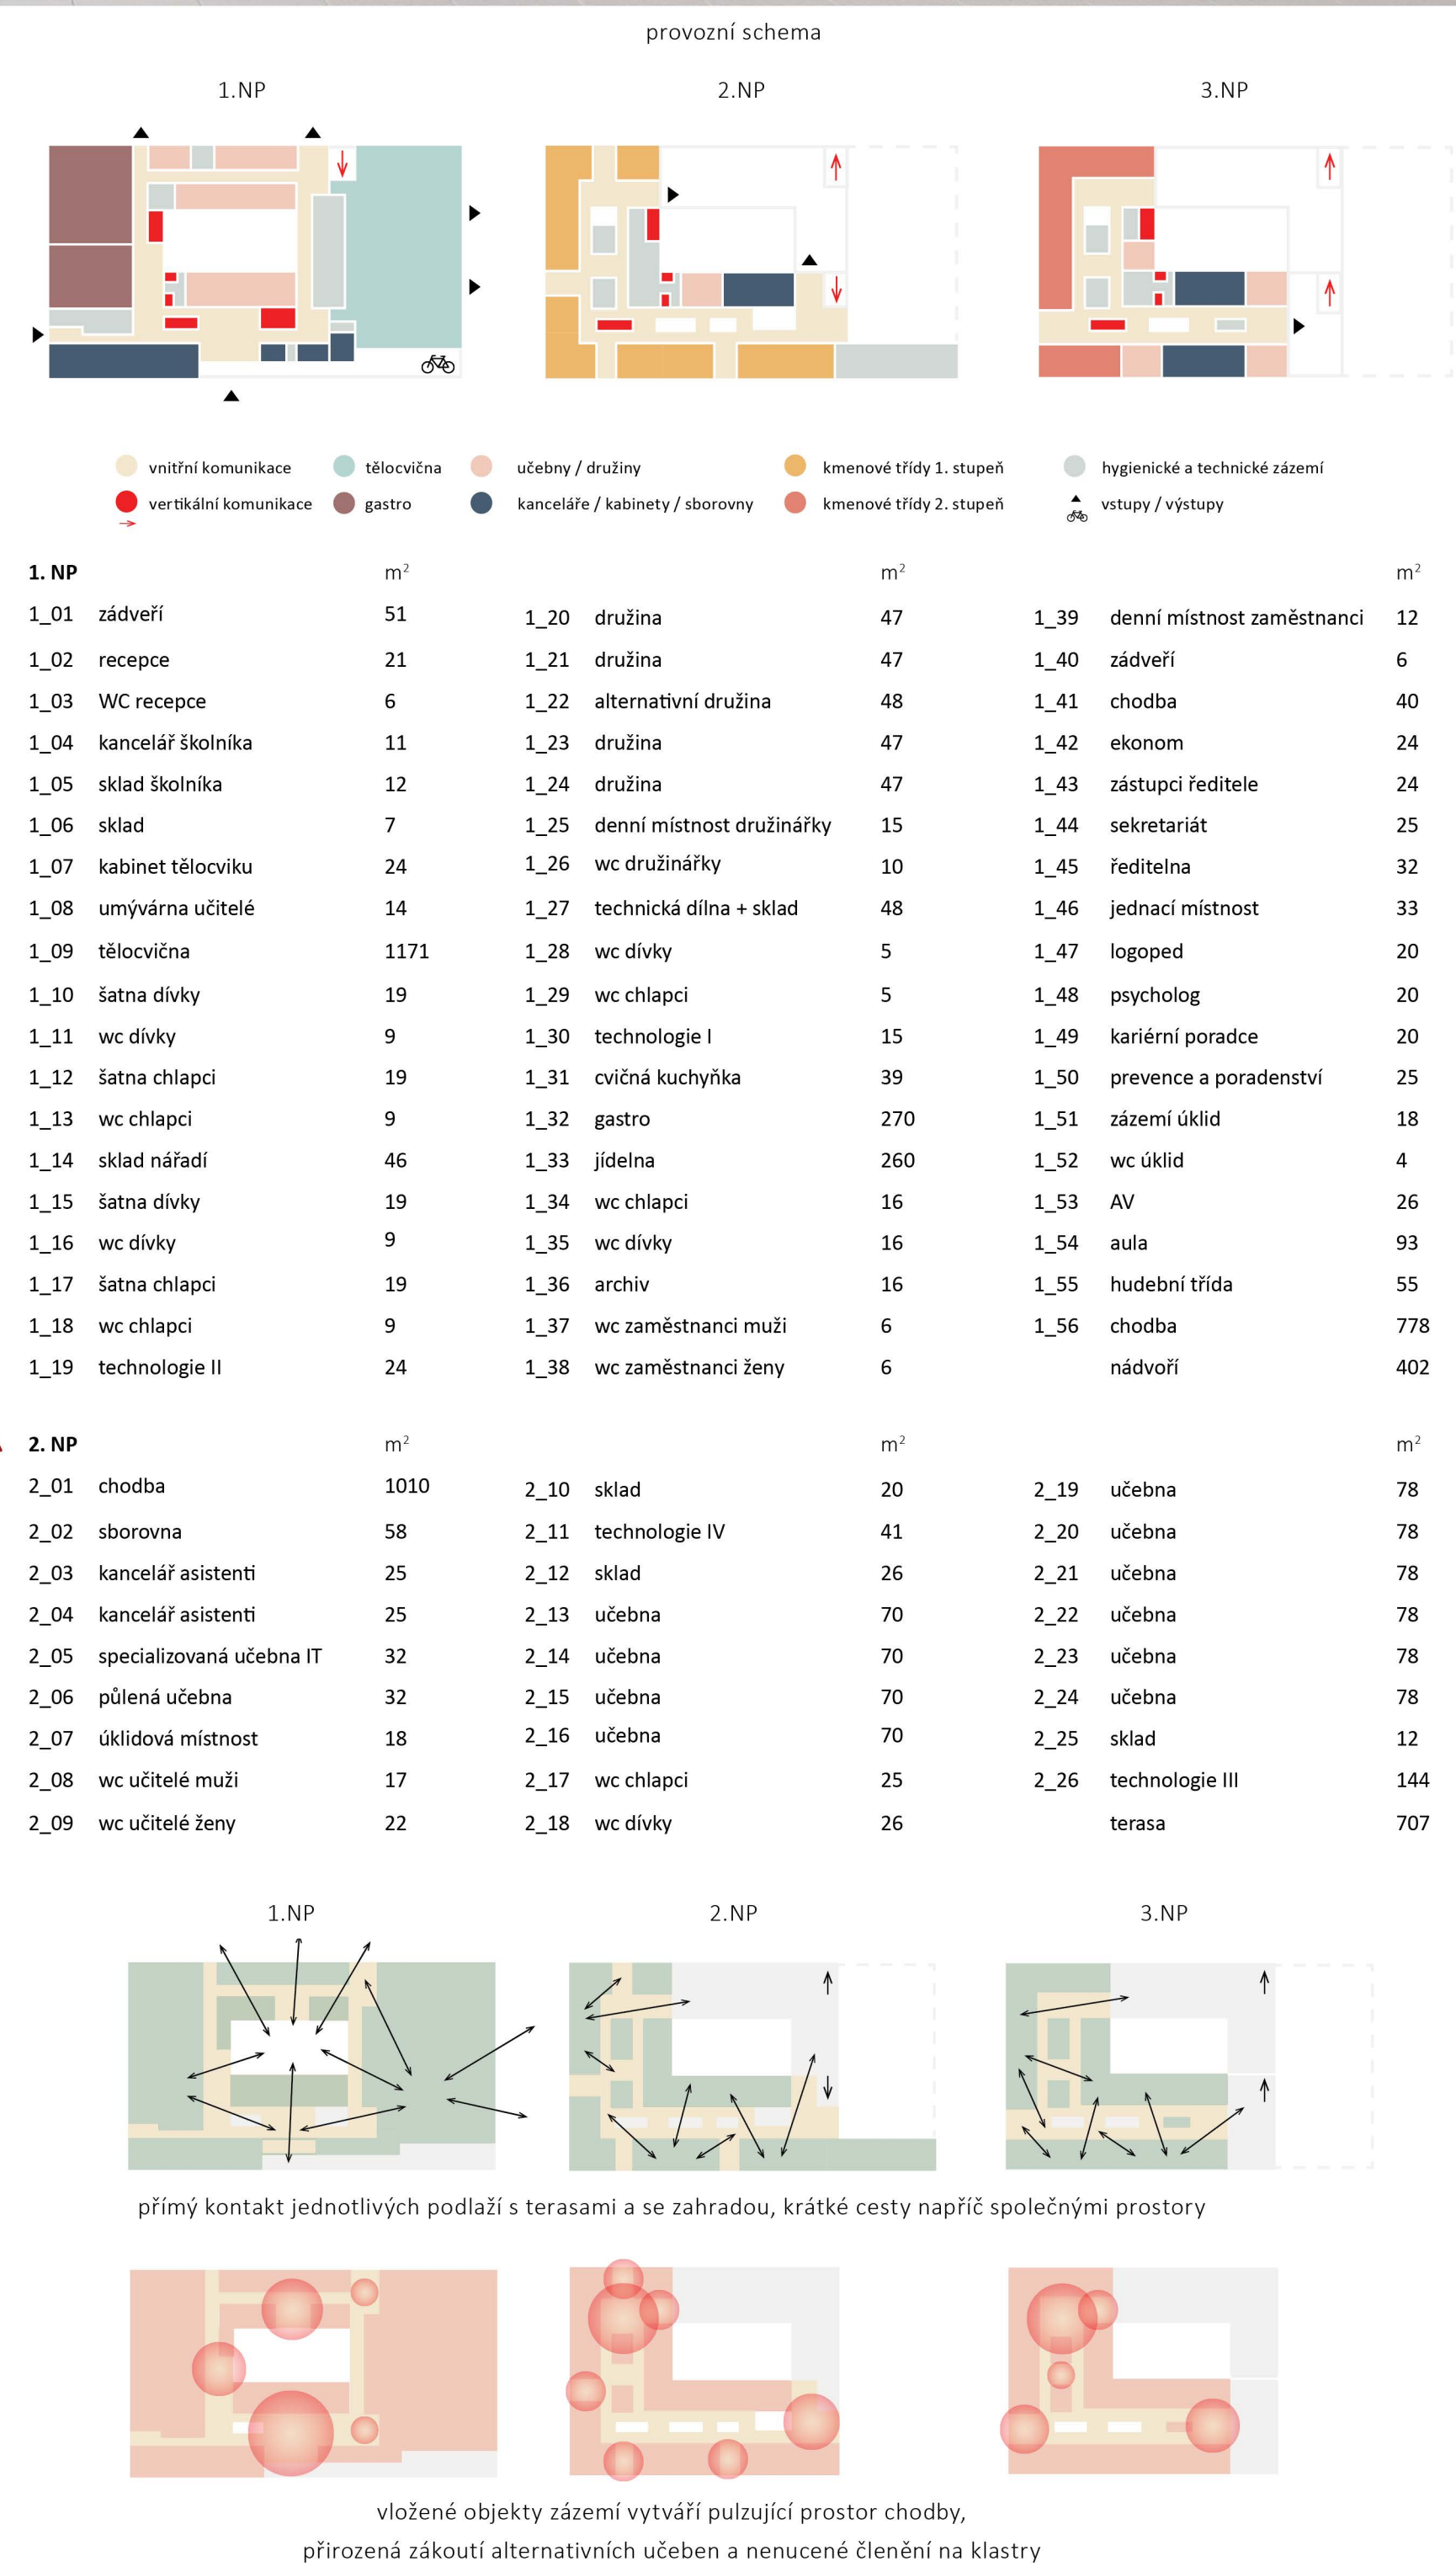

obrazce domu ze školní zahrady

3
SVAZKOVÁ ZÁKLADNÍ ŠKOLA
VENKOV V OBCI PŘEDKLÁŠTEŘÍ